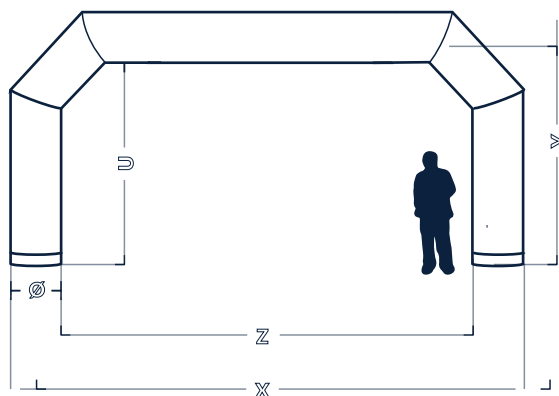

		ARE 400-48	ARE 500-60	ARE 600-60	ARE 600-80	ARE 800-60	ARE 800-80
inner width "Z"	(cm)	304	380	480	440	680	640
	(ft)	9'12"	12'6"	15'9"	14'5"	22'4"	20'12"
outer width "X"	(cm)	400	500	600	600	800	800
	(ft)	13'1"	16'5"	19'8"	19'8"	26'3"	26'3"
inner height "U"	(cm)	212	260	320	300	350	380
	(ft)	6'11"	8'6"	10'6"	9'10"	11'6"	12'6"
outer height "Y"	(cm)	260	320	380	380	410	460
	(ft)	8'6"	10'6"	12'6"	12'6"	13'5"	15'1"
tube diameter "Ø"	(cm)	48	60	60	80	60	80
	(ft)	1'7"	2'	2'	2'7"	2'	2'7"
weight	(kg)	30	35	40	44	46	47,3
	(lbs)	66	77	88	97	101,4	104,2
<b>BOX SIZE</b>							
height	(cm)	40	40	40	40	40	40
	(ft)	1'4"	1'4"	1'4"	1'4"	1'4"	1'4"
width	(cm)	50	60	60	80	80	80
	(ft)	1'8"	2'	2'	2'7"	2'7"	2'7"
length	(cm)	50	60	60	80	80	80
	(ft)	1'8"	2'	2'	2'7"	2'7"	2'7"
box volume	(m3)	0,1	0,1	0,1	0,3	0,1	0,3
	(ft3)	3,5	3,5	3,5	10,5	3,5	10,5

ARE 800-96    ARE 1000-80    ARE 1000-96    ARE 1000-96H    ARE 1200-96    ARE 1200-96H

inner width "Z"	(cm)	608	840	808	808	1008	10008
	(ft)	19'11"	27'7"	26'6"	26'6"	33'1"	33'1"
outer width "X"	(cm)	800	1000	1000	1000	1200	1200
	(ft)	26'3"	32'10"	32'10"	32'10"	39'4"	39'4"
inner height "U"	(cm)	384	400	384	489	384	489
	(ft)	12'7"	13'1"	12'7"	16'1"	12'7"	16'1"
outer height "Y"	(cm)	480	480	480	585	480	585
	(ft)	15'9"	15'9"	15'9"	19'2"	15'9"	19'2"
tube diameter "Ø"	(cm)	96	80	96	96	96	96
	(ft)	3'2"	2'7"	3'2"	3'2"	3'2"	3'2"
weight	(kg)	51,7	50,5	59,5	63	63,4	66,6
	(lbs)	114	111,3	131,2	138,9	139,8	146,8

**BOX SIZE**

height	(cm)	40	40	40	40	40	40
	(ft)	1'4"	1'4"	1'4"	1'4"	1'4"	1'4"
width	(cm)	102	80	102	102	102	102
	(ft)	3'4"	2'7"	3'4"	3'4"	3'4"	3'4"
length	(cm)	102	80	102	102	102	102
	(ft)	3'4"	2'7"	3'4"	3'4"	3'4"	3'4"
box volume	(m3)	0,4	0,3	0,4	0,4	0,4	0,4
	(ft3)	14,1	10,5	14,1	14,1	14,1	14,1