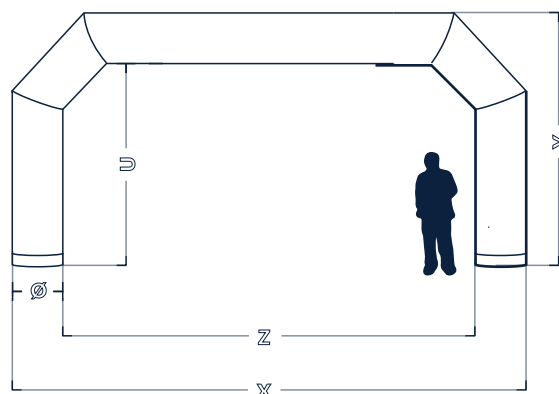

		ARE 400-48	ARE 500-60	ARE 600-60	ARE 600-80	ARE 800-60	ARE 800-80
inner width "Z"	(cm)	304	380	480	440	680	640
	(ft)	9'12"	12'6"	15'9"	14'5"	22'4"	20'12"
outer width "X"	(cm)	400	500	600	600	800	800
	(ft)	13'1"	16'5"	19'8"	19'8"	26'3"	26'3"
inner height "U"	(cm)	212	260	320	300	350	380
	(ft)	6'11"	8'6"	10'6"	9'10"	11'6"	12'6"
outer height "Y"	(cm)	260	320	380	380	410	460
	(ft)	8'6"	10'6"	12'6"	12'6"	13'5"	15'1"
tube diameter "Ø"	(cm)	48	60	60	80	60	80
	(ft)	1'7"	2'	2'	2'7"	2'	2'7"
weight	(kg)	30	35	40	44	46	47,3
	(lbs)	66	77	88	97	101,4	104,2
<b>BOX SIZE</b>							
height	(cm)	40	40	40	40	40	40
	(ft)	1'4"	1'4"	1'4"	1'4"	1'4"	1'4"
width	(cm)	50	60	60	80	80	80
	(ft)	1'8"	2'	2'	2'7"	2'7"	2'7"
length	(cm)	50	60	60	80	80	80
	(ft)	1'8"	2'	2'	2'7"	2'7"	2'7"
box volume	(m3)	0,1	0,1	0,1	0,3	0,1	0,3
	(ft3)	3,5	3,5	3,5	10,5	3,5	10,5

ARE 800-96    ARE 1000-80    ARE 1000-96    ARE 1000-96H    ARE 1200-96    ARE 1200-96H

inner width "Z"	(cm)	608	840	808	808	1008	10008
	(ft)	19'11"	27'7"	26'6"	26'6"	33'1"	33'1"
outer width "X"	(cm)	800	1000	1000	1000	1200	1200
	(ft)	26'3"	32'10"	32'10"	32'10"	39'4"	39'4"
inner height "U"	(cm)	384	400	384	489	384	489
	(ft)	12'7"	13'1"	12'7"	16'1"	12'7"	16'1"
outer height "Y"	(cm)	480	480	480	585	480	585
	(ft)	15'9"	15'9"	15'9"	19'2"	15'9"	19'2"
tube diameter "Ø"	(cm)	96	80	96	96	96	96
	(ft)	3'2"	2'7"	3'2"	3'2"	3'2"	3'2"
weight	(kg)	51,7	50,5	59,5	63	63,4	66,6
	(lbs)	114	111,3	131,2	138,9	139,8	146,8

**BOX SIZE**

height	(cm)	40	40	40	40	40	40
	(ft)	1'4"	1'4"	1'4"	1'4"	1'4"	1'4"
width	(cm)	102	80	102	102	102	102
	(ft)	3'4"	2'7"	3'4"	3'4"	3'4"	3'4"
length	(cm)	102	80	102	102	102	102
	(ft)	3'4"	2'7"	3'4"	3'4"	3'4"	3'4"
box volume	(m3)	0,4	0,3	0,4	0,4	0,4	0,4
	(ft3)	14,1	10,5	14,1	14,1	14,1	14,1