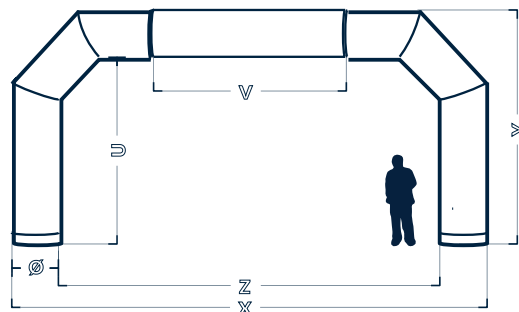

		ARX-60	ARX-80	ARX-96	ZIP-OFF 800-80	ZIP-OFF 1000-96
inner width "Z"	(cm)	-	-	-	640	808
	(ft)	-	-	-	20'12"	26'6"
outer width "X"	(cm)	170	223	300	800	1000
	(ft)	5'7"	7'40"	9'10"	26'3"	32'10"
inner height "U"	(cm)	-	-	-	300	300
	(ft)	-	-	-	9'10"	9'10"
outer height "Y"	(cm)	320	380	480	380	480
	(ft)	10'6"	12'6"	15'9"	12'6"	15'9"
tube diameter "Ø"	(cm)	60	80	96	80	96
	(ft)	2'	2'7"	3'2"	2'7"	3'2"
tube width "V"	(cm)	-	-	-	350	400
	(ft)	-	-	-	11'6"	13'2"
weight	(kg)	14	18	25	50	62,7
	(lbs)	30,8	39,7	55,1	110,2	138,2

BOX SIZE

height	(cm)	22	22	22	42	42
	(ft)	9"	9"	9"	1'5"	1'5"
width	(cm)	62	82	102	82	102
	(ft)	2'	2'8"	3'4"	2'8"	3'4"
length	(cm)	62	82	102	82	102
	(ft)	2'	2'8"	3'4"	2'8"	3'4"
box volume	(m3)	0,08	0,15	0,23	0,3	0,4
	(ft3)	2,8	5,3	8,1	10,5	14,1